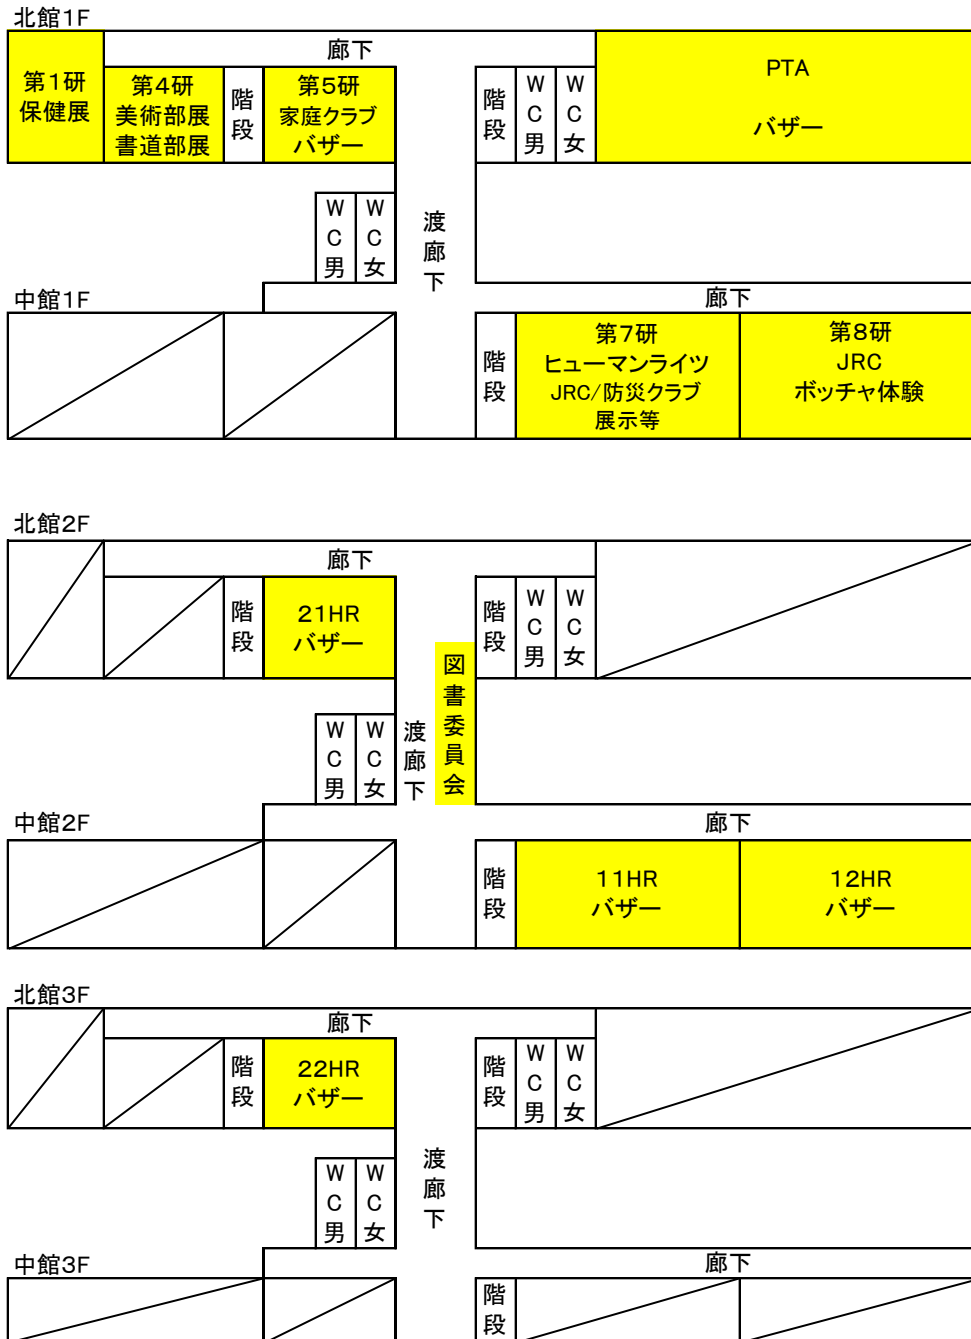

(2) 出店・出展の一覧

団体名	内 容	場 所
11HR	チーズハットグ	11HR
12HR	トッポギ	12HR
21HR	タピオカ ポールダーツ	21HR
22HR	チュロス ジュース	22HR
PTA	うどん・おにぎり・コロッケ	調理室
保健委員会	健康づくりに関する展示	第1研
家庭クラブ エシカルクラブ	展示 フリーマーケット 田舎だんごの販売	第5研
書道部	書作品の展示	第4研
美術部	美術部展	第4研
ヒューマンライツ部	活動報告 パネル・ポスター展示	第7研
JRC部/防災クラブ	活動展示 ポッチャ体験 募金活動	第7研第8研
図書委員会	「あのアニメ・映画・ドラマが本ならまとまって 読める 原作の魅力！」展	北館・中館渡廊下2階

7研 がんばります!!

図書委員会

原作を 読もう!!

アニメ映画 ドラマで切り捨てられた部分を見たいと知り、本好きの私。△の理解を、と深めてはかの人。差をつけよう!!

図書委員会 展示

(4) バザー 配置図

(5) 表現会演目の一覧

9:45~11:00 クラスパフォーマンス
手話 生徒会企画

クラスパフォーマンス

競技順: 21 ⇒ 22 ⇒ 12 ⇒ 11 ⇒ 31 ⇒ 32

11:00~13:00 展示・バザー

北館1F & 北館2F & 北館3F & 中館2F & 中館1F

13:00~14:30 ステージパフォーマンス

出演順は当日発表

	グループ名	内容
1	チョークが主食	ダンス
2	華の丘連	ダンス
3	猿の手	ダンス
4	タイト スティーロ	ダンス
5	なんてひだ!! by ことうげ	ダンス
6	おとゆか	カラオケ
7	たまごガール	ダンス
8	A&T	カラオケ
9	いちご組	カラオケ
10	古村の知恵袋	カラオケ