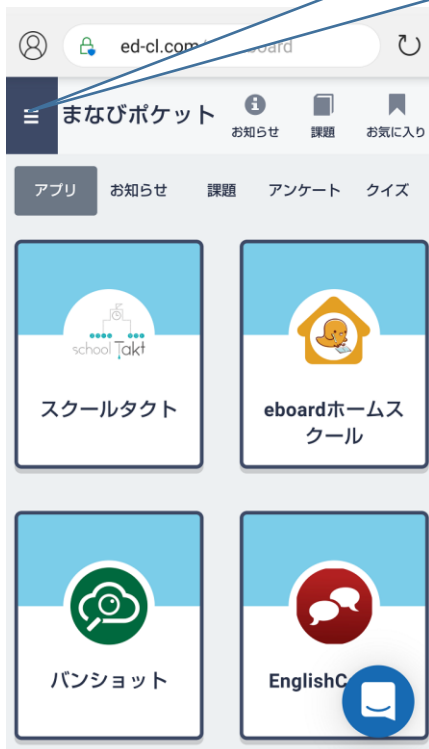

まだアクセスしていない生徒およびアクセスの仕方がわからない生徒へ

先日、郵送された封筒に生徒それぞれに ID が同封されています。各 ID を入力。

先日、郵送された封筒に生徒それぞれに パスワードが同封されています。各パスワードを入力

ログインすると

ここをタップすると
様々なカテゴリが開きます。

チャンネルをタップ

クラス担任や各講座担任からのメッセージや指示があるので確認してください。

例 2年1組担任

例 日本史B 選択者へ