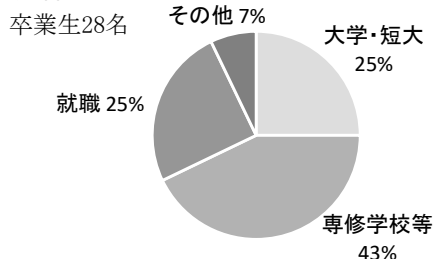

部活動

育成型選抜において
 ※は活動重視枠で募集

運動系	*男子硬式野球	*レスリング(男)	テニス(男女)	少林寺拳法(男女)
	男子サッカー	レスリング(女)		
	卓球(男女)			
文化系	書道	美術	JRC	ヒューマンライツ

- ◎レスリング部、R5年度JOC中国四国ブロック予選会で3名が個人優勝
- ◎少林寺拳法部、2023世界大会inTokyo,Japan出場
- ◎少林寺拳法部インターハイ出場
- ◎JRC・ヒューマンライツ部は地域活動支援センターとの交流でボッチャを行うなど、障がい者スポーツ普及活動に努める

今春(R6)の進路実績

<普通科>

◇進学状況(大学・短大)

文学・人文学 外国語学 2名	教育学 教員養成 2名	経済学・経営学 商学 1名	その他 2名
-------------------	----------------	------------------	-----------

◇就職状況

製造業 4名	建設業 1名	卸売業 小売業 1名	その他 1名
-----------	-----------	---------------	-----------

就職計 7名のうち県内 7名

- ◎R6春の卒業生のうち、大学に5名、短大に2名、専修学校等に12名が進学しました。満足度の高い進路実現に力を入れています。
- ◎就職希望生には企業見学・説明会への参加を推奨しています。R5年度は延べ9名(実数6名)が参加しました。内定率は100%です。