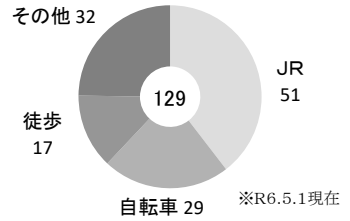

27

あなぶき

穴吹高等学校

□所在地 〒777-0005 美馬市穴吹町穴吹字岡33
 □電話番号 0883-52-2108
 □アクセス JR穴吹駅下車徒歩7分

PR動画

受検生ポータル

◇通学方法別生徒数

令和6年度募集定員
 普通科 45名
 2クラス ※募集定員は現高1生